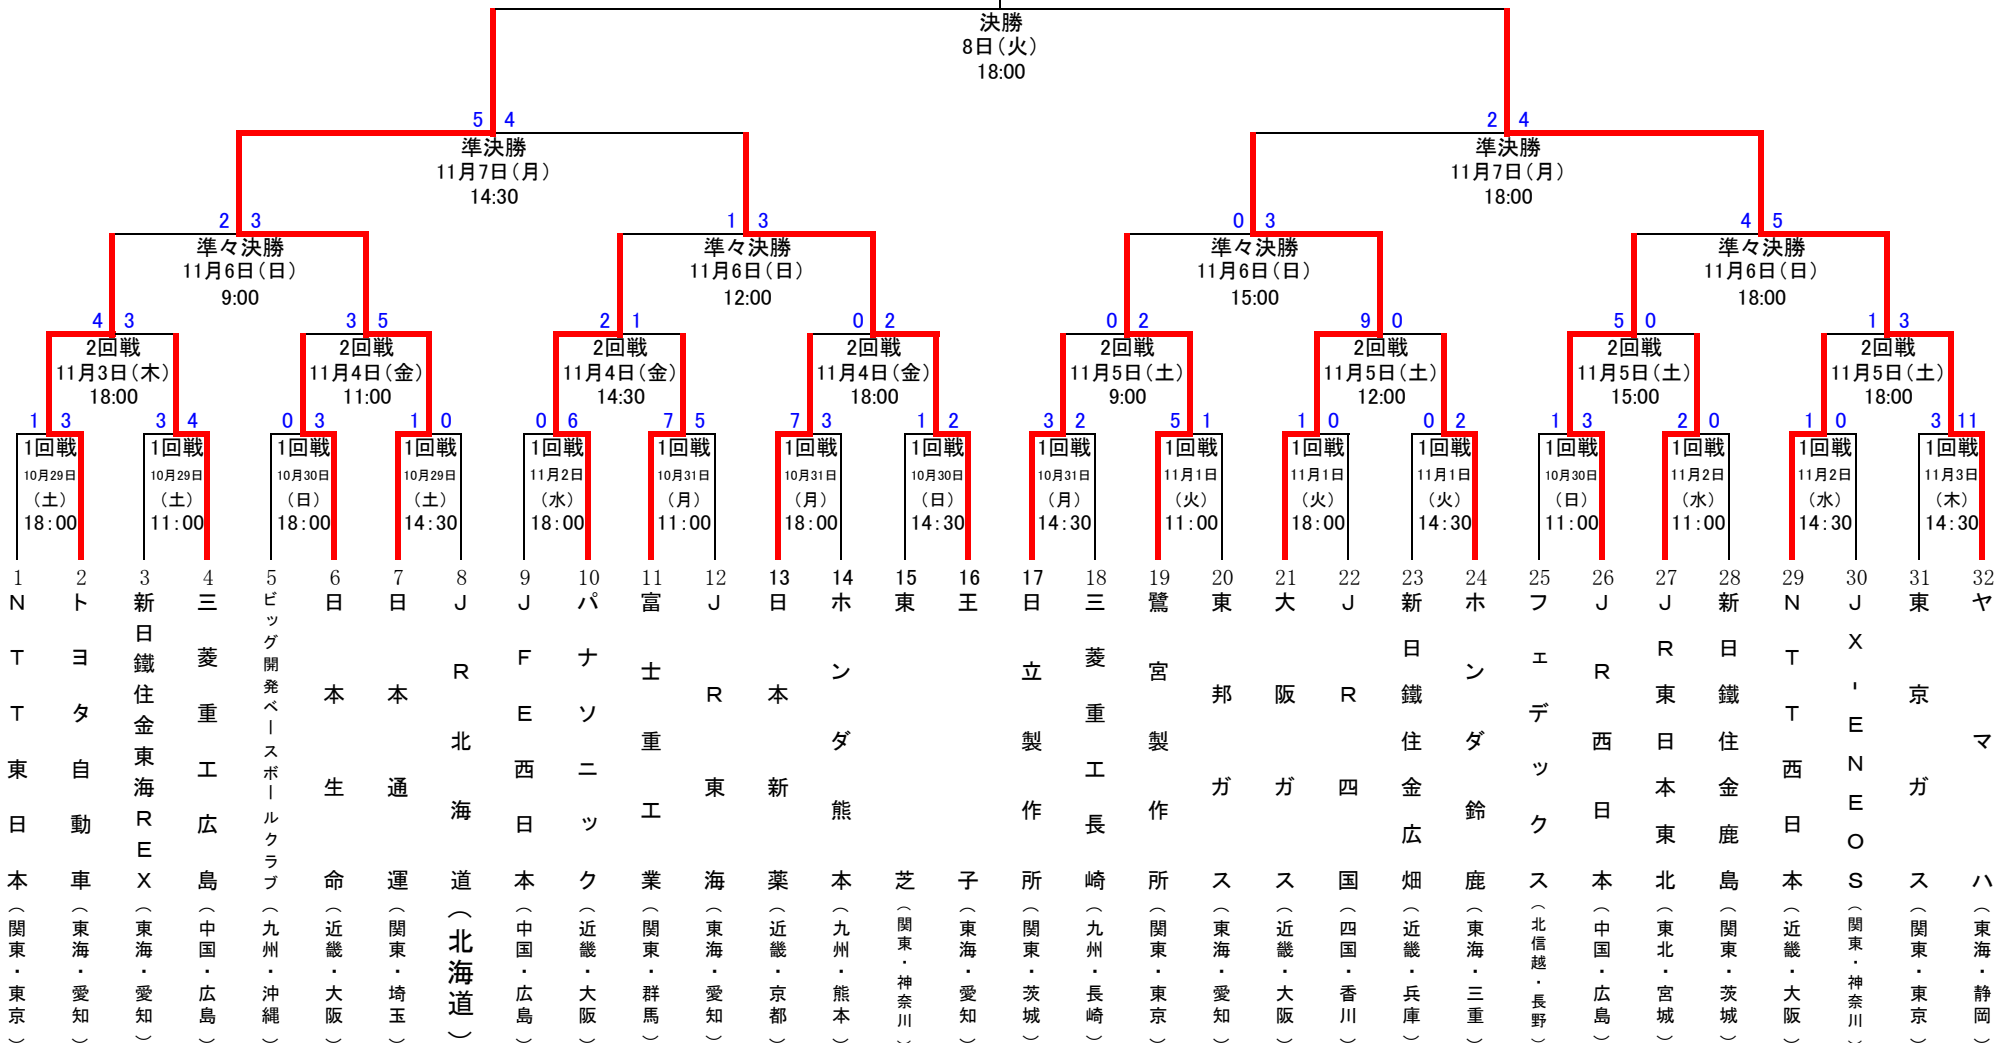

第42回社会人野球日本選手権大会

4試合日	9:00	12:00	15:00	18:00
3試合日	11:00	14:30	18:00	
2試合日 (11月3日)	14:30	18:00		
準決勝	14:30	18:00		
決勝	18:00			

日程 2016年10月29日(土)～11日間

会場 京セラドーム大阪

※1回戦(第1日第1試合～第6日第1試合)の組合せは、左から順ではございませんのでご注意ください。
※ベンチは原則として左側(若番)を一塁側とする。

1回戦組合せ